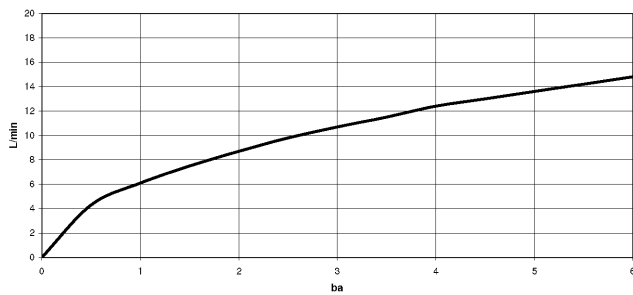

Gruppo doccetta lavello - Cromato

27 731 970

- con rosetta tonda
- Getto a doccia
- deviatore automatico bocca/doccetta
- altezza rubinetteria 191 mm
- diametro foro doccetta lavello 32mm
- Flessibile doccetta trecciato 1500mm
- testina doccetta con sistema anticalcare
- senza piombo

Gruppo doccia livello - Cromato

27 731 970

mm [inches]

Diagramma di portata

Certificati

LGA_29572.

LGA_38643.

Belgaqua_24-005-
27_3.