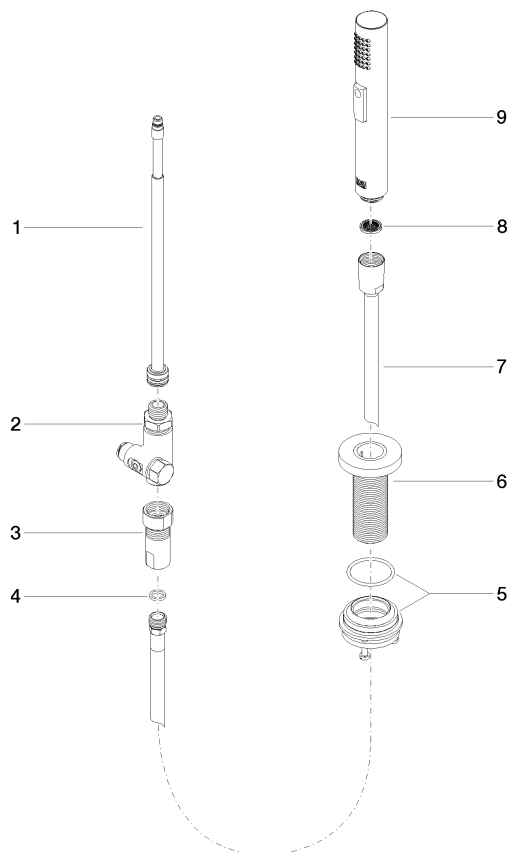

Gruppo doccetta lavello - Cromato

27 731 970

- con rosetta tonda
- Getto a doccia
- deviatore automatico bocca/doccetta
- altezza rubinetteria 191 mm
- diametro foro doccetta lavello 32mm
- Flessibile doccetta trecciato 1500mm
- testina doccetta con sistema anticalcare
- senza piombo

Abbinabile soltanto al 32815682, 33826861, 32815861, 33836888, 32816888, 20816892, 33836875, 32815875.

Sistema di sicurezza antiriflusso.

	Cromato	27 731 970-00
	Platinato spazzolato	27 731 970-06
	Platinato	27 731 970-08
	Ottone (Oro 23k)	27 731 970-09
	Dark Chrome	27 731 970-19
	Ottone spazzolato (Oro 23k)	27 731 970-28
	Nero opaco	27 731 970-33
	Champagne spazzolato (Oro 22k)	27 731 970-46
	Champagne (Oro 22k)	27 731 970-47
	Cromo spazzolato	27 731 970-93
	Dark Platinum spazzolato	27 731 970-99

Gruppo doccia livello - Cromato

27 731 970

mm [inches]

Diagramma di portata

Certificati

LGA_29572.

LGA_38643.

Belgaqua_24-005-
27_3.

Gruppo doccia livello - Cromato

27 731 970

Parts for other finishes can be found here: Platinato spazzolato

Elenco delle parti di ricambio

N.	Codice articolo	Denominazione	Quantità necessaria	Tempo di produzione
1	90 28 20 068 00 90	attacco	1	2
2	90 17 09 046 12 90	deviatore	1	2
3	90 24 03 241 00 90	ugello	1	2
4	90 14 20 019 00 90	guarnizione	1	2
5	04 23 10 047 00 92	set di fissaggio	1	60
6	90 27 86 001 00-00	rosetta	1	-
Il pezzo di ricambio non può più essere ordinato, si prega di ordinare l'articolo sostitutivo				
7	90 30 02 062 00-00	flessibile	1	2
8	09 23 01 039 90	setaccio	1	2
9	04 12 11 158 00-00	doccia	1	10