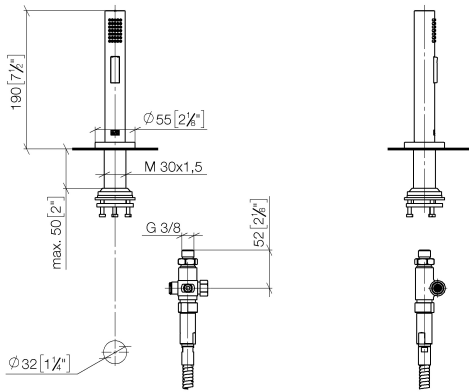

Gruppo doccetta lavello - Cromato

27 731 970

- con rosetta tonda
- Getto a doccia
- deviatore automatico bocca/doccetta
- altezza rubinetteria 191 mm
- diametro foro doccetta lavello 32mm
- Flessibile doccetta trecciato 1500mm
- testina doccetta con sistema anticalcare
- senza piombo

Gruppo doccia livello - Cromato

27 731 970

mm [inches]

Diagramma di portata

Certificati

LGA_29572.

LGA_38643.

Belgaqua_24-005-
27_3.

Gruppo doccia livello - Cromato

27 731 970

Parts for other finishes can be found here: Platinato spazzolato

Elenco delle parti di ricambio

N.	Codice articolo	Denominazione	Quantità necessaria	Tempo di produzione
1	90 28 20 068 00 90	attacco	1	2
2	90 17 09 046 12 90	deviatore	1	2
3	90 24 03 241 00 90	ugello	1	2
4	90 14 20 019 00 90	guarnizione	1	2
5	04 23 10 047 00 92	set di fissaggio	1	60
6	90 27 86 001 00-00	rosetta	1	-
Il pezzo di ricambio non può più essere ordinato, si prega di ordinare l'articolo sostitutivo				
7	90 30 02 062 00-00	flessibile	1	2
8	09 23 01 039 90	setaccio	1	2
9	04 12 11 158 00-00	doccia	1	10